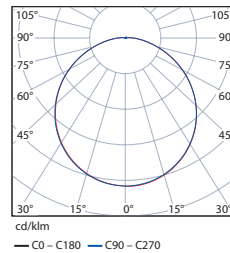

TRITON 12V

Ulkokäyttöön soveltuvaa IP68 led-nauhaa voi mainiosti käyttää myös sisätilojen asennuskohteissa. Nauhan valovirta on 700/770 lm/m, joten se soveltuu jopa yleisvalaistuksen toteuttamiseen. Nauha toimitetaan 3M-teipillä.

Rakenne	Kaksikerrosrakenne: epoksi + uv-kestävä PVC. Pituus 5 m + liitosjohto 1 m.
Väri	Kirkas.
Valonlähde	Kiinteä led, 52W/5 m, 832/841, L70: 35 000 h (25 °C).
Käyttöympäristön lämpötila	-20...35 °C
Asennus	Pinta-asennus.
Kytkenä	12V liitännälaite tilattava erikseen. Kytkevä erillisessä rasiassa, kts. s. 41.
Lisätieto	Voidaan himmentää, kts. s. 41.