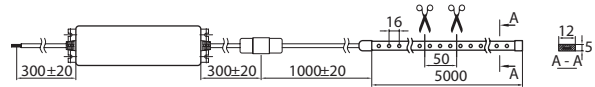

TRITON 12V

Ulkokäyttöön soveltuvaa IP68 led-nauhaa voi mainiosti käyttää myös sisätilojen asennuskohteissa. Nauhan valovirta on 700/770 lm/m, joten se soveltuu jopa yleisvalaistuksen toteuttamiseen. Nauha toimitetaan 3M-teipillä.

Rakenne	Kaksikerrosrakenne: epoksi + uv-kestävä PVC. Pituus 5 m + liitosjohto 1 m.
Väri	Kirkas.
Valonlähde	Kiinteä led, 52W/5 m, 832/841, L70: 35 000 h (25 °C).
Käyttöympäristön lämpötila	-20...35 °C
Asennus	Pinta-asennus.
Kytkenä	12V liitännälaite tilattava erikseen. Kytkevä erillisessä rasiassa, kts. s. 41.
Lisätieto	Voidaan himmentää, kts. s. 41.